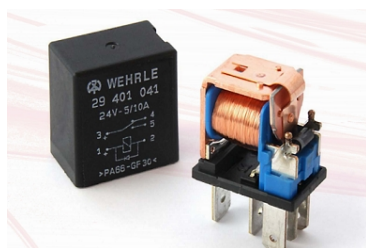

WEHRLE

Мы поставляем полную линейку продукции и запчастей компании WEHRLE предприятиям по всей Украине, благодаря нашей дистрибьюторской сети по всему миру. Ниже приведен список продуктов марки WEHRLE. Если нужного товара, нет в списке, сообщите нам код или модель и мы поможем Вам его найти. Для запроса цен и сроков поставки, пожалуйста, заполните форму обратной связи или пришлите описание необходимых Вам наименований на электронный адрес info@otec-industry.com.ua

Благодаря тому, что наша компания напрямую сотрудничает с многими производителями, Вы сможете быстро получить товар по самой низкой цене.

ТОВАРЫ БРЕНДА

Продукт	Описание
S51233008A	
10 700 007 obsolete/replaced by 10 700 005	
20 401 003 24V 10/20A	relay
20 401 100A	5 Pin OEN Relay ; 24V/10 /20 A ; SPDT Along with Socket DIN rail mounting type
22 200 111 12V 70A	relay
51 233 008A	
58 206 000 PA6.6-GF30	relay
ITG-4-12 12V 2-6x21W (Nagares) alternative Wehrle 13201103	relais for blinker
MTW-HWK	
RLAC / 4-12 12V, 70A RELAY	
51 233 008A	Glühzeitrelais
20 401 103	relay
10 700 005 * quantity 50-100 STK	Relais-Sockel
70340021 alternative 13 271 000	Cylinder vibration relay
13 271 000	12Volt Schrittrelais
10 700 005 * quantity 250- 500 STK	
10 700 005 * quantity 1000 STK	Relais-Sockel
10 700 005 * quantity 5000 STK	Relais-Sockel
29 401 041	relay
10700005 (1 Pack = 1x 350 pcs.)	Stecksocket
20 401 003	
20401100	Wehrle Wechsler
13 271 000	Schrittschaltrelais
13 290 080	High Performance Relays XXL
13 292 100	High Performance Relays XXL - Bistable
12 412 901	Horn
12 732 907	Fanfare